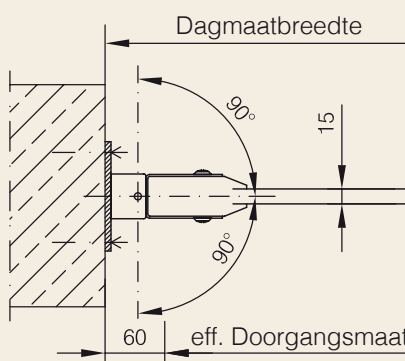

### P3 (ZP3)/P6 (ZP6)

- afgebeelde inbouwsituatie: paneel inbouw
- rvs gesloten kozijn

1-vleugelig: netto doorgangsmaat = B -100 mm  
2-vleugelig: netto doorgangsmaat = B -200 mm

### P5 (ZP5)

- afgebeelde inbouwsituatie: metselwerk
- vlakprofiel 80 mm x 8 mm (totale dagmaathoogte)

1-vleugelig: netto doorgangsmaat = B -60 mm  
2-vleugelig: netto doorgangsmaat = B -120 mm