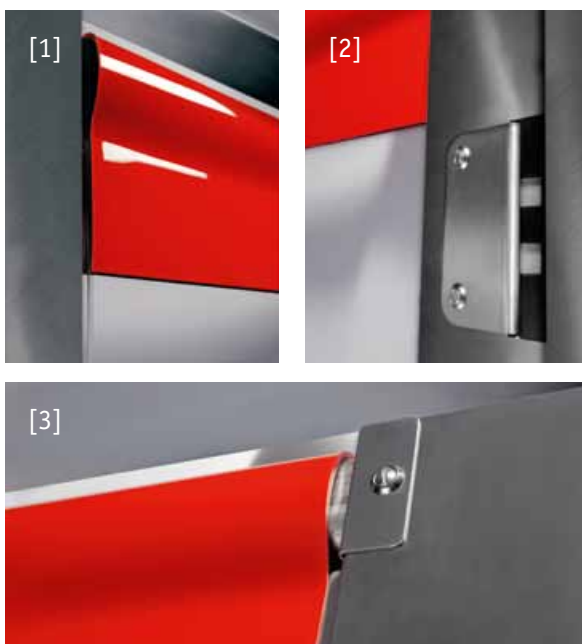

De belastbare: cool it-pendeldeuren P7 met deurblad van PVC.
Overal waar een flexibele afsluiting van ruimtes noodzakelijk is die bestand is tegen verschillend gebruik, zijn de P7-pendeldeuren onmisbaar.

De pendeldeur voor bijzondere gebruik

Zowel enkel- als tweevleugelig (ZP7), dankzij hun uiterst belastbare en toch zeer flexibele deurblad van pvc maakt de P7 het mogelijk om snel van de ene ruimte naar de andere te gaan. Dat geldt niet alleen voor personen, maar ook voor de ongehinderde doorgang van transportwagens en heftrucks. Bovendien is de P7 met zijn koudebestendige pvc-uitvoering (zonder weefselinlage) probleemloos in koelruimtes te gebruiken. Bijvoorbeeld als aanvulling op deuren voor diepvriesruimtes als afsluiting voor artikelen die achterin worden opgeslagen.

Overtuigende kenmerken

- galgprofiel en scharnieren uit roestvast chroomnikkelstaal
- pvc-blad (7 mm spanningsvrij opgehangen) eenvoudig te verwisselen
- optioneel verkrijgbaar in koudbestendig pvc
- geïntegreerde 90°-vastzetstand

Nog een voordeel

De deuren zijn volledig transparant en dus kan er altijd doorheen worden gekeken. Door de bijzondere constructie kan het deurblad snel worden verwisseld.

[Afbeelding]
cool it P7 van
transparante pvc

[1]
Deurophanging via
rvs-ovaalprofiel

[2]
Geïntegreerd
chroomnikkelstalen
scharnier
90°-vastzetstand

[3]
Alles in één:
stabilisering, uitrichten
en fixeren van het
ingehangen deurblad