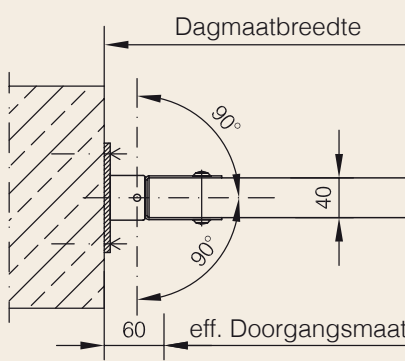

1-vleugelig: netto doorgangsmaat = B -60 mm
2-vleugelig: netto doorgangsmaat = B -120 mm