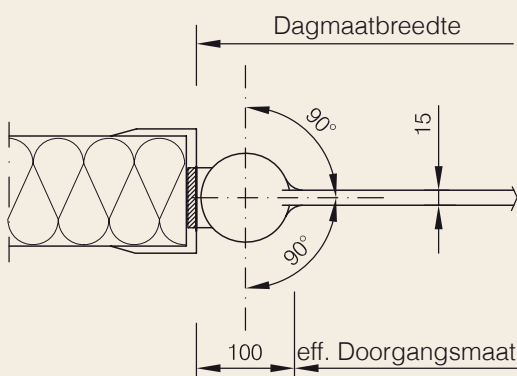

Pendeldeuren van cool it zijn geschikt voor alle inbouwsituaties. Hierdoor zijn ze veelzijdig inzetbaar en uiterst flexibel.

Als pure luchtafsluiting voor een betrouwbare afscheiding van verschillende bedrijfsruimtes of in combinatie met schuif-, draai- of brandwerende deuren; met klemkozijnen of als muurbevestiging – pendeldeuren van cool it maken iedere inbouwsituatie tot een succes.

Meer technische tekeningen voor uw planning vindt u hier:

www.prodoor.nl/download

P3 (ZP3)/P6 (ZP6)

- afgebeelde inbouwsituatie: paneel inbouw
- rvs gesloten kozijn

1-vleugelig: netto doorgangsmaat = B -100 mm
2-vleugelig: netto doorgangsmaat = B -200 mm