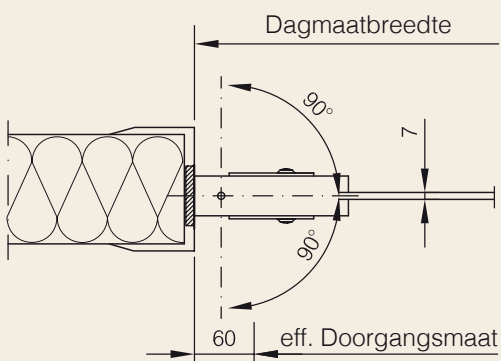

P7 (ZP7)

- afgebeelde inbouwsituatie: paneelinbouw
- rvs gesloten kozijn

1-vleugelig: netto doorgangsmaat = B -60 mm
2-vleugelig: netto doorgangsmaat = B -120 mm

PM4 (ZPM4)

- afgebeelde inbouwsituatie: metselwerk
- rvs-console (boven en onder)
  of vlakprofiel 80 mm x 8 mm (totale dagmaathoogte)